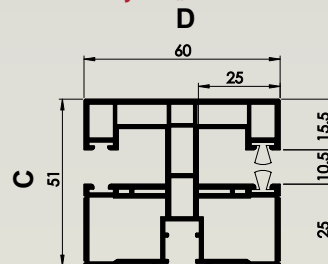

Ghidaj PVC „H”