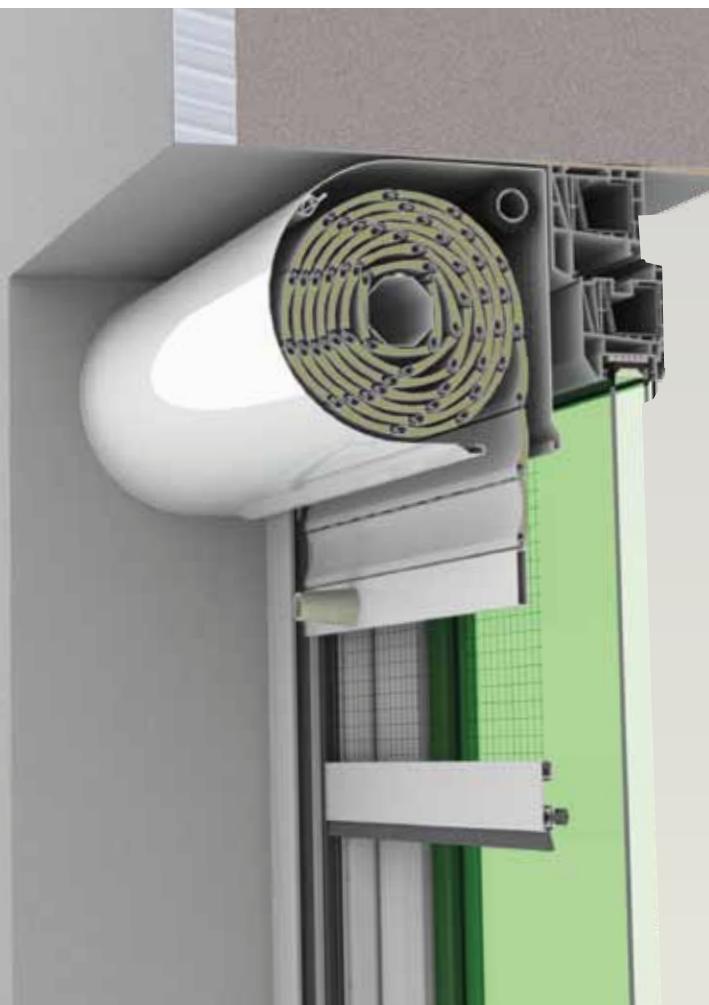

Culori casete TermoStoruri aplicate și ghidaje

TermoStor aplicat - OUTBOX cu casetă semirotundă

Lamelă	Dimensiune casetă		Dimensiune ghidaj		Lățime maximă	Înălțime maximă		Suprafață maximă	
	A	B	C	D		Panglică	Manivelă/Arc/Electric	Panglică/Șnur	Manivelă/Arc/Electric
39 mm	138 mm	138	22 mm	53 mm - simplu 85 mm - „H”	2600 mm	1560 mm	1320 mm	2.5 mp	6.5 mp
	165 mm	165				2430 mm	2320 mm		
	180 mm	180				3260 mm	3050 mm		

TermoStor aplicat - OUTBOX cu casetă semirotundă și plasă de insecte integrată

Lamelă	Dimensiune casetă		Dimensiune ghidaj		Lățime maximă	Înălțime maximă		Suprafață maximă	
	A	B	C	D		Panglică	Manivelă/Arc/Electric	Panglică/Șnur	Manivelă/Arc/Electric
39 mm	138 mm	138 mm	39 mm	53 mm	2600 mm	1100 mm	820 mm	2.5 mp	6.5 mp
	165 mm	165 mm				2140 mm	1860 mm		
	180 mm	180 mm				2500 mm	2500 mm		

Secțiune OUTBOX semirotund