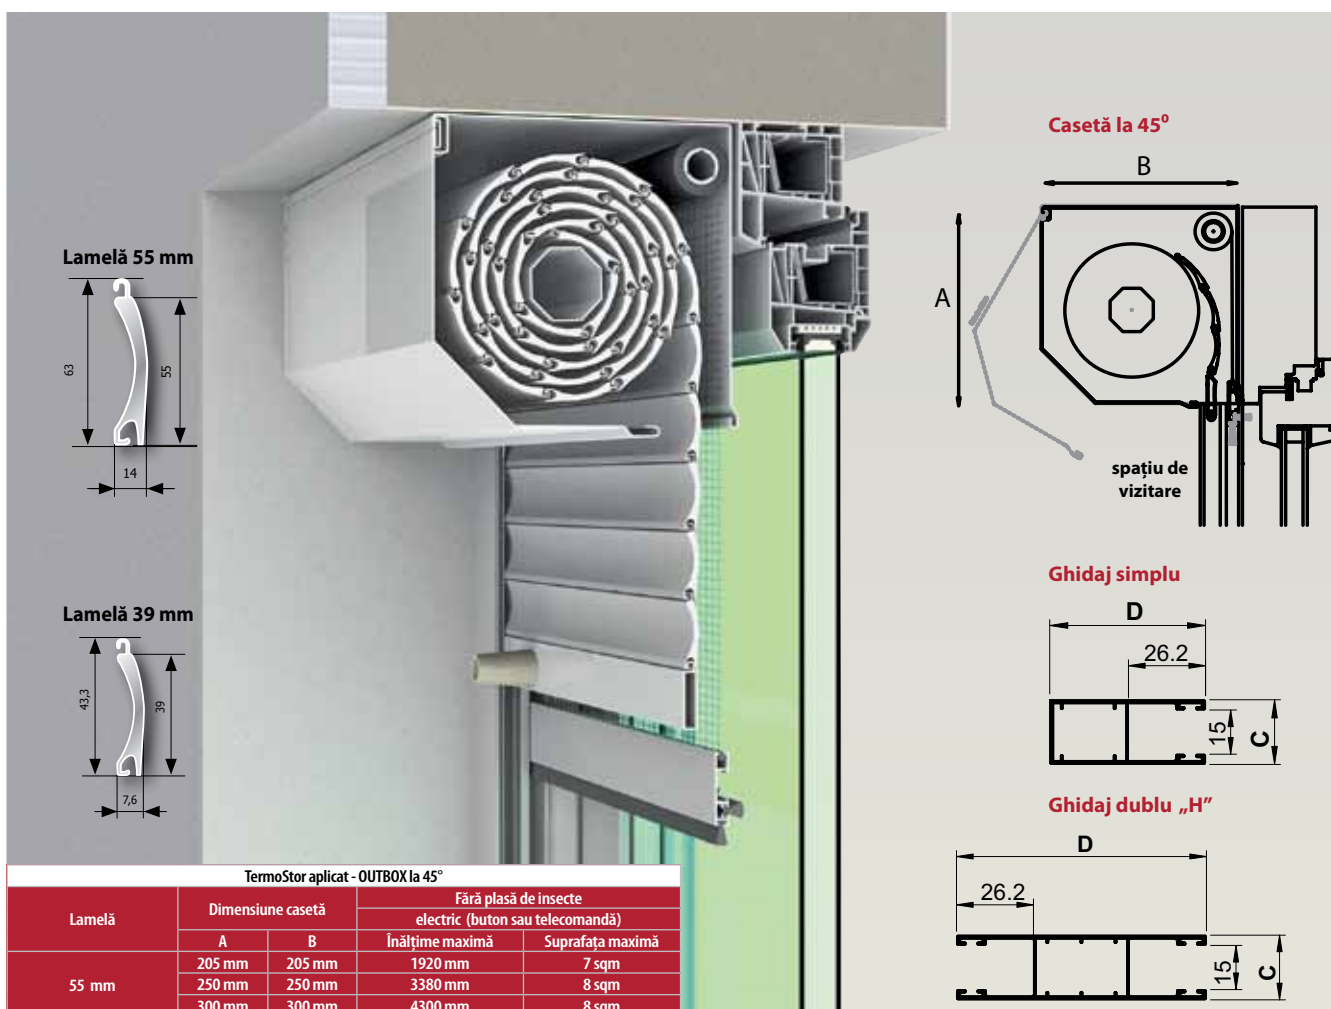

TERMO-STORURI APLICATE

OUTBOX

TermoStorurile MCA OUTBOX reprezintă soluția ideală pentru instalarea sistemelor de umbrire pe tâmplăria existentă. Designul celor două variante de casete se armonizează perfect cu restul detaliilor fațadei pe care sunt montate.

TermoStor aplicat - OUTBOX la 45°									
Lamelă	Dimensiune casetă		Dimensiune ghidaj		Lățime maximă	Înălțime maximă		Suprafața maximă	
	A	B	C	D		Panglică	Manivelă/Arc/Electric	Panglică/Șnur	Manivelă/Arc/Electric
39 mm	138 mm	138 mm	22 mm	53 mm - simplu 85 mm - „H”	2600 mm	1560 mm	1320 mm	2.5mp	6.5mp
	150 mm	150 mm				1960 mm	1800 mm		
	165 mm	165 mm				2390 mm	2280 mm		
	180 mm	180 mm				2950 mm	2790 mm		
	205 mm	205 mm				4320 mm	4050 mm		
TermoStor aplicat - OUTBOX la 45° cu plasă de insecte integrată									
Lamelă	Dimensiune casetă		Dimensiune ghidaj		Lățime maximă	Înălțime maximă		Suprafața maximă	
	A	B	C	D		Panglică	Manivelă/Arc/Electric	Panglică/Șnur	Manivelă/Arc/Electric
39 mm	138 mm	138 mm	39 mm	53 mm	2600 mm	740 mm	950 mm	2.5mp	6.5mp
	150 mm	150 mm				1480 mm	1280 mm		
	165 mm	165 mm				2100 mm	1630 mm		
	180 mm	180 mm				2500 mm	2250 mm		
	205 mm	205 mm				2500 mm	2500 mm		

Secțiune OUTBOX la 45°