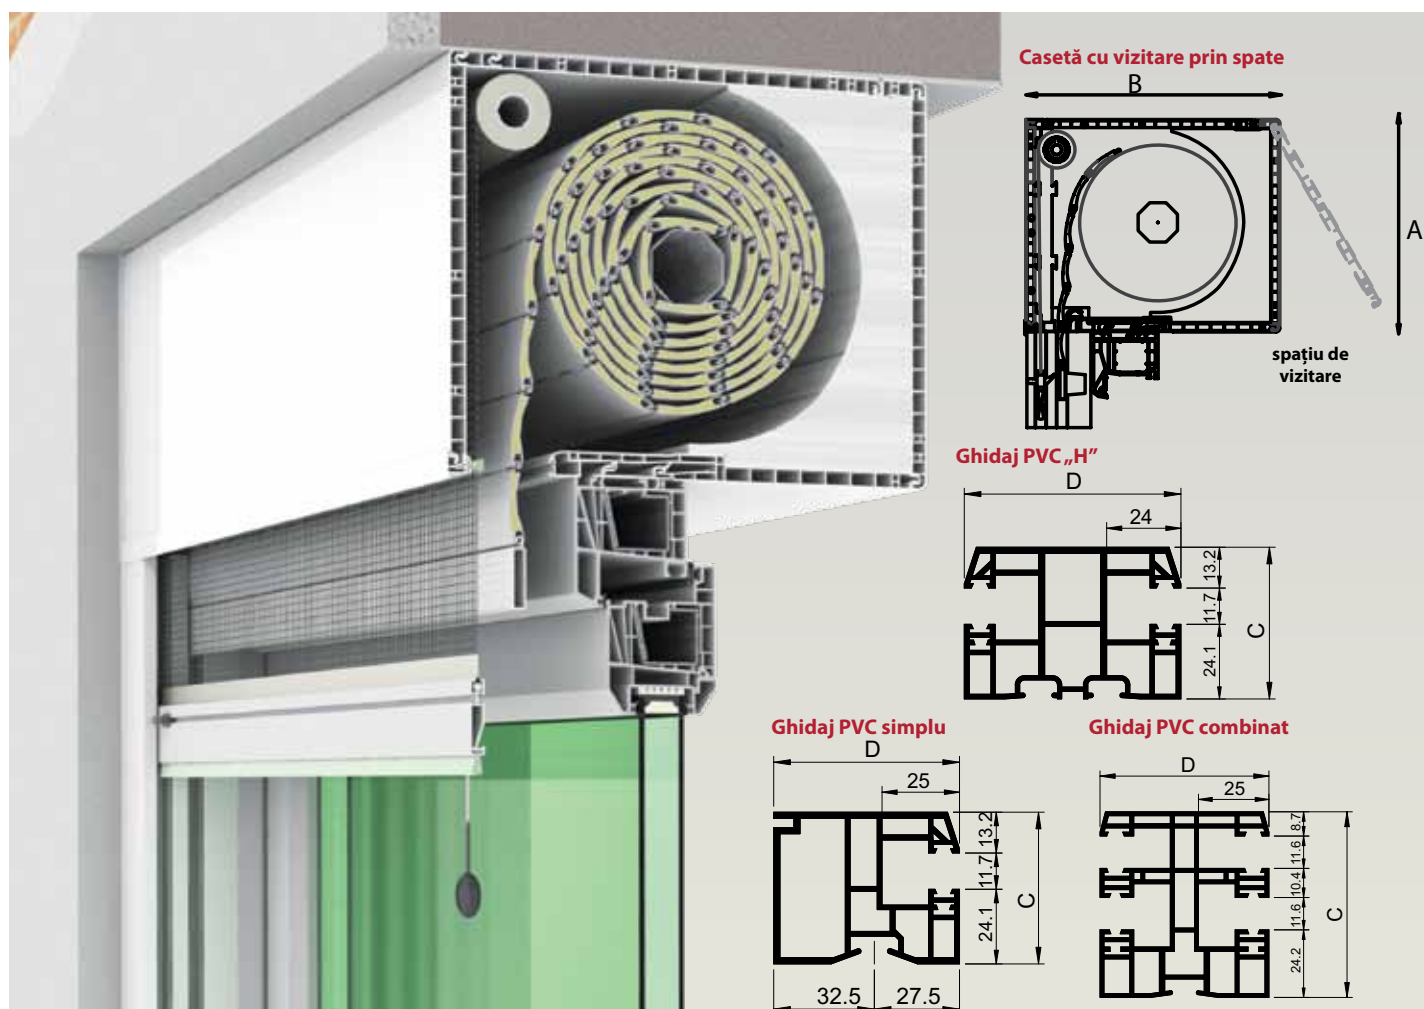

TERMO-STORURI SUPRAPUSE

UNIBOX

TermoStorurile MCA UNIBOX oferă posibilitatea instalării casetelor covoarelor de lamele deasupra tâmplăriei. Casetele pot fi finisate și aduse la aceeași culoare atât cu pereții interiori, cât și cu cei exteriori. TermoStorurile UNIBOX PLUS permit desfacerea părții de jos a casetei pentru o întreținere ușoară și fără deteriorarea finisajelor.

TermoStor suprapus - UNIBOX									
Lamelă	Dimensiune casetă		Dimensiune ghidaj		Lățime maximă	Înălțime maximă		Suprafața maximă	
	A	B	C	D		Panglică	Manivelă/Arc/Electric	Panglică	Manivelă/Arc/Electric
39 mm	155 mm	181 mm	49 mm	60 mm - simplu 70 mm - „H”	2600 mm	1450 mm	1250 mm	2.5mp	6.5mp
	180 mm	206 mm				2300 mm	2050 mm		
	220 mm	245 mm				3650 mm	3200 mm		
TermoStor suprapus - UNIBOX cu plasă de insecte integrată									
Lamelă	Dimensiune casetă		Dimensiune ghidaj		Lățime maximă	Înălțime maximă		Suprafața maximă	
	A	B	C	D		Panglică	Manivelă/Arc/Electric	Panglică	Manivelă/Arc/Electric
39 mm	155 mm	199 mm	66,5 mm	60 mm	2600 mm	1450 mm	1130 mm	2.5mp	6.5mp
	180 mm	224 mm				2300 mm	1910 mm		
	220 mm	245 mm				2500 mm	2500 mm		

Secțiune UNIBOX