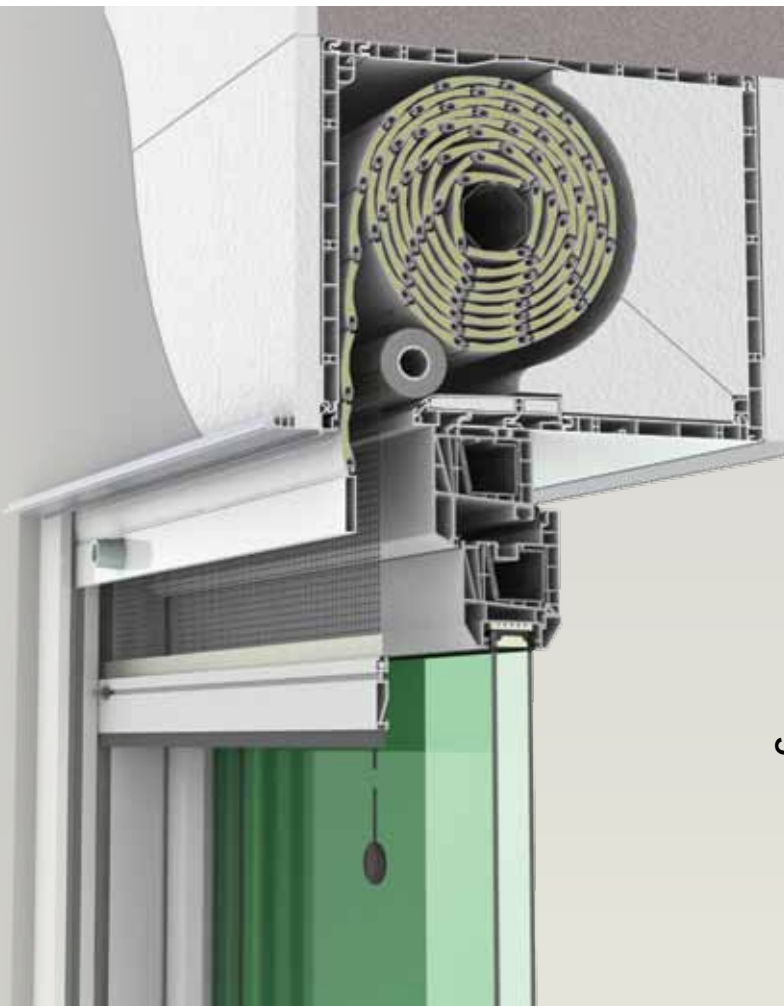

Gri antracit
RAL 7016

TermoStor suprapus - UNIBOX PLUS

Lamelă	Dimensiune casetă		Dimensiune ghidaj		Lățime maximă	Înălțime maximă		Suprafața maximă	
	A	B	C	D		Panglică	Manivelă/Arc/Electric	Panglică	Manivelă/Arc/Electric
39 mm	200 mm	220 mm	49	60-simplu 70-''H''	2600 mm	2340 mm	2140 mm	2.5 mp	6.5 mp
	240 mm	255 mm				3550 mm	3430 mm		

TermoStor suprapus - UNIBOX PLUS cu plasă de insecte integrată

Lamelă	Dimensiune casetă		Dimensiune ghidaj		Lățime maximă	Înălțime maximă		Suprafața maximă	
	A	B	C	D		Panglică	Manivelă/Arc/Electric	Panglică	Manivelă/Arc/Electric
39 mm	200 mm	220 mm	66.5	60	2600 mm	2340 mm	2140 mm	2.5 mp	6.5 mp
	240 mm	255 mm				2500 mm	2500 mm		

Secțiune UNIBOX PLUS

Casetă tencuită la interior și la exterior

Ghidaj PVC „H”

Canal special pentru plasă de insecte

TERMO-STORURI APLICATE

OUTBOX

TermoStorurile MCA OUTBOX reprezintă soluția ideală pentru instalarea sistemelor de umbrire pe tâmplăria existentă. Designul celor două variante de casete se armonizează perfect cu restul detaliilor fațadei pe care sunt montate.