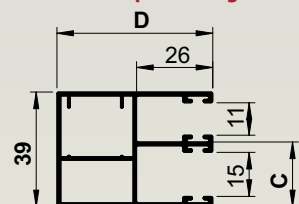

Ghidaj combinat pentru sisteme cu plasă integrată