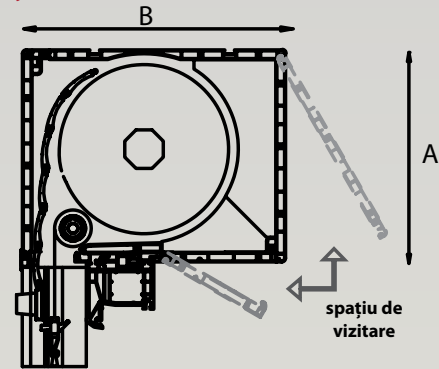

Casetă tencuită la interior și la exterior