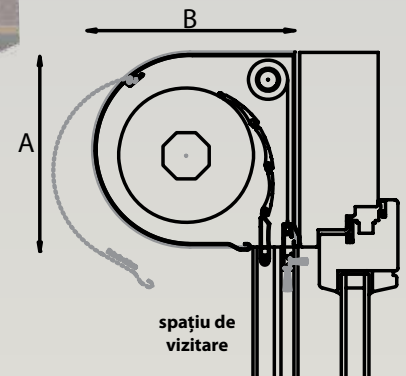

Casetă semirotundă